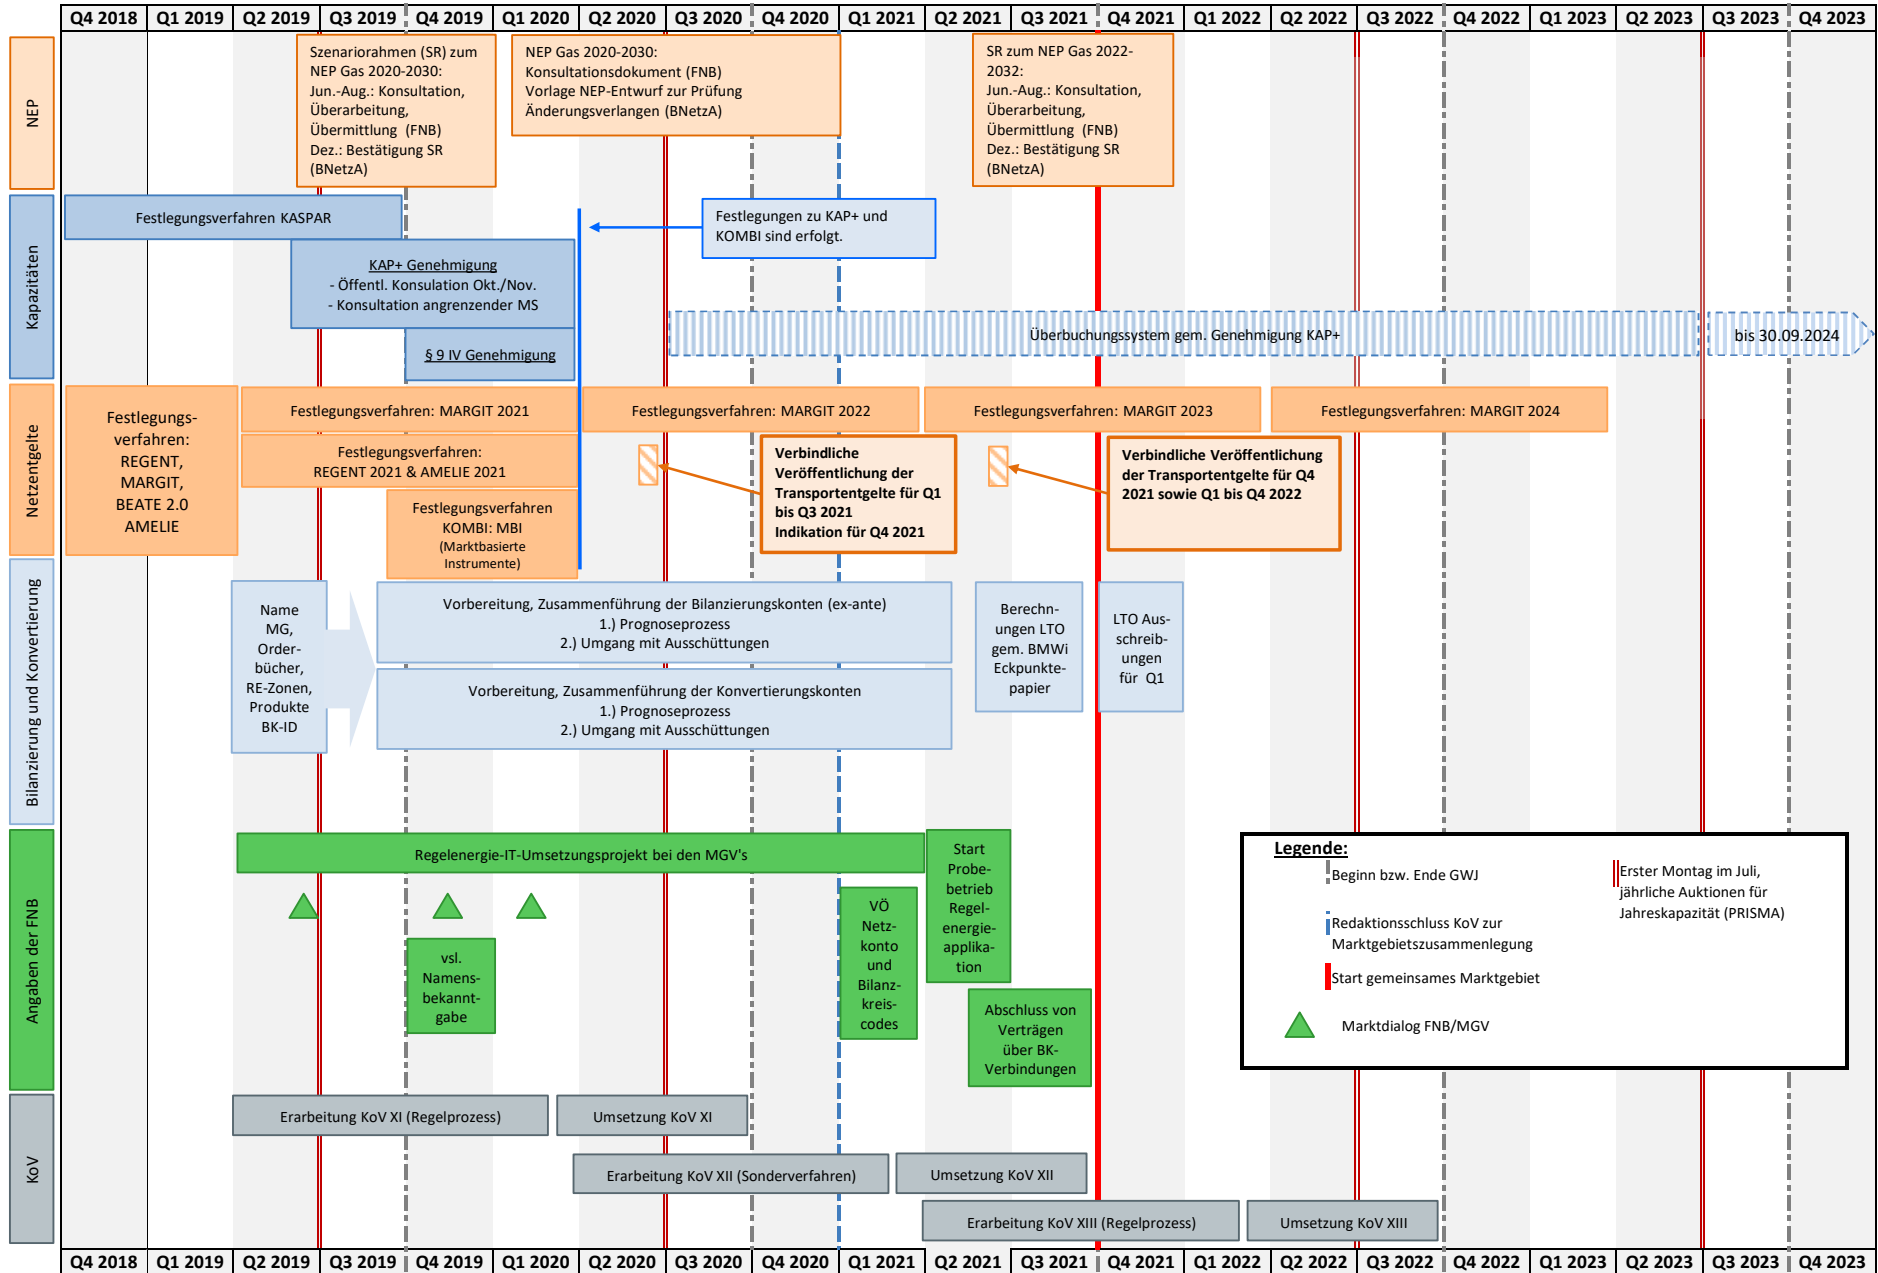

Zeitplan Marktgebietszusammenlegung Meilensteine

Legende:

- Beginn bzw. Ende GWJ
- Erster Montag im Juli, jährliche Auktionen für Jahreskapazität (PRISMA)
- Redaktionsschluss KoV zur Marktgebietszusammenlegung
- Start gemeinsames Marktgebiet
- Marktdialog FNB/MGV